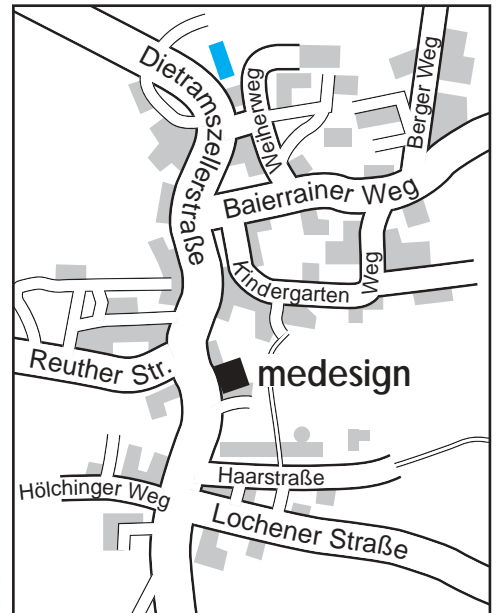

# Ihr schnellster Weg zu medesign Dietramszell

medesign GmbH  
Dietramszellerstraße 6  
D-83623 Dietramszell-Linden

email: [info@medesign.de](mailto:info@medesign.de)  
internet: [www.medesign.de](http://www.medesign.de)

**M E D E S  G N**

Dietramszell · Dubai · München